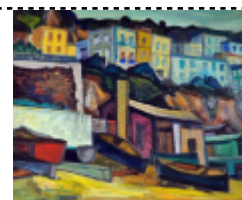

1. **78** -- Sangiovanni Mario (Pozzuoli, NA 1939) Case di pescatori olio su cartone, cm 66,5x82 firmato in basso a sinistra Sangiovanni *** STIMA 700,00 - 900,00 *** BASE D'ASTA 400,00