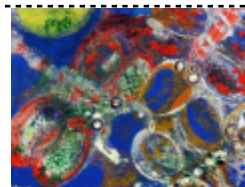

1. **99** -- Spinosa Domenico (Napoli 1916 - 2007) In volo olio su tela, cm 30x40 firmato in basso a sinistra: Spi iscritto: In volo, al caro amico L. Angelillo D. Spinosa *** STIMA 800,00 - 1.200,00 *** BASE D'ASTA