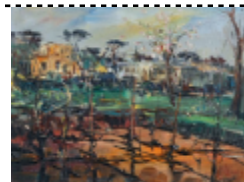

1. **153** -- Leone R. Paesaggio olio su tavola cm 7x23 firmato in basso a destra: R.Leone *** STIMA 300,00 - BASE D'ASTA 100,00