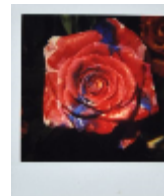

ASTA ON LINE 54 23/05/2013

1. **100** -- Araki Nobuyoshi () Senza titolo fotografia polaroid, cm 9x10 a tergo firmato: Araki
   Provenienza: Galerie Hitomi Bushi d'Eau, Paris *** STIMA 600,00 - 900,00 *** BASE D'ASTA 350,