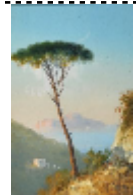

1. **98** -- Anonimo del XIX secolo Paesaggio tecnica mista su carta, cm *** STIMA 600,00 - 900,00 *** B 250,00