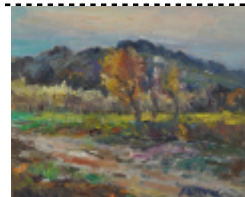

1. **53** -- Di Napoli Edmondo (Napoli 1938) Cuma olio su tavola, cm 24x30 firmato in basso a destra: E. Di Na firmato, datato e iscritto: E. Di Napoli 1980 Cuma *** STIMA 250,00 - 450,00 *** BASE D'ASTA 1