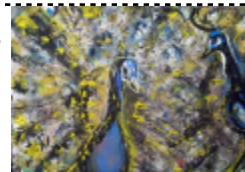

1. **69** -- Spinosa Domenico (Napoli 1916 - 2007) Pavoni olio su tavola, cm 35x50 firmato in basso a sinistra: S
   STIMA 800,00 - 1.200,00 *** BASE D'ASTA 500,00