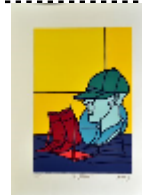

1. **147** -- Adami Valerio (Bologna 1935) Suite cartella contenente n. 6 litografie Dancer, My Sitting Room, Gro The Fiancè, Orientaliste, cm 76x56 firmato in basso a destra: Adami iscritto in basso a sinistra: 14/175 * 1.300,00 - 2.300,00 *** BASE D'ASTA 900,00