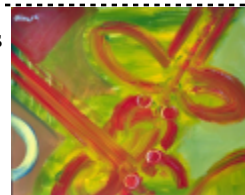

1. **73** -- Spinosa Domenico (Napoli 1916 - 2007) Lotta di libellule olio su tela, cm 40x50 firmato in alto a sinis
   tergo firmato: Spinosa *** STIMA 800,00 - 1.000,00 *** BASE D'ASTA 500,00