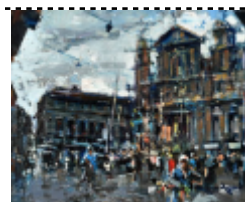

1. **97** -- Aprile Vincenzo (Napoli 1952) Uscita dalla chiesa olio su masonite, cm 24x30 firmato in basso a destra Aprile *** STIMA 300,00 - 500,00 *** BASE D'ASTA 150,00