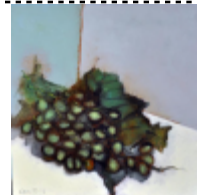

1. **71** -- Leonetti Umberto (Napoli 1951) L'uva olio su masonite, cm 40x40 firmato e datato in basso a sinistra:
   tergo: firmato e datato: Leonetti 79; timbro Circolo Artistico La Buhardilla, Napoli *** STIMA 400,00
   D'ASTA 200,00